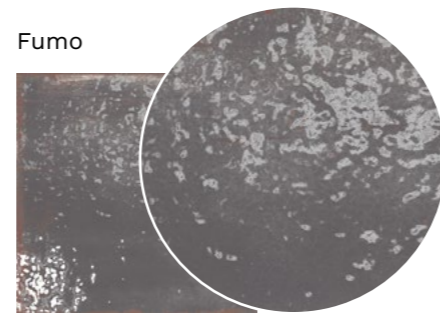

Fumo

IN

21,6x21,6
7x21,6