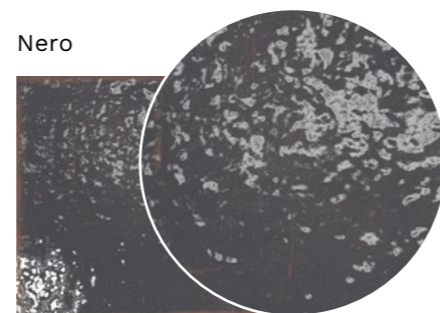

IN

21,6x21,6
7x21,6

Verde

IN

21,6x21,6
7x21,6

Nero

IN

21,6x21,6
7x21,6

Caratteristiche Tecniche

Formati Sizes	21,6x21,6 Lucido	7x21,6 Lucido
Grunge Bianco	■	■
Grunge Blu	■	■
Grunge Fumo	■	■
Grunge Grigio	■	■
Grunge Nero	■	■
Grunge Verde	■	■

Collezione	Colore	Formato	Finitura	Superficie	Cod.	Cl.p.	IV
Grunge	Bianco	7x21,6		Lucido	SGRP01	9 mm	56 ● IV
Grunge	Bianco	21,6x21,6		Lucido	SGRP07	9 mm	41 ● IV
Grunge	Blu	7x21,6		Lucido	SGRP02	9 mm	56 ● IV
Grunge	Blu	21,6x21,6		Lucido	SGRP08	9 mm	41 ● IV
Grunge	Fumo	7x21,6		Lucido	SGRP03	9 mm	56 ● IV
Grunge	Fumo	21,6x21,6		Lucido	SGRP09	9 mm	41 ● IV
Grunge	Grigio	7x21,6		Lucido	SGRP04	9 mm	56 ● IV
Grunge	Grigio	21,6x21,6		Lucido	SGRP10	9 mm	41 ● IV
Grunge	Nero	7x21,6		Lucido	SGRP05	9 mm	56 ● IV
Grunge	Nero	21,6x21,6		Lucido	SGRP11	9 mm	41 ● IV
Grunge	Verde	7x21,6		Lucido	SGRP06	9 mm	56 ● IV
Grunge	Verde	21,6x21,6		Lucido	SGRP12	9 mm	41 ● IV