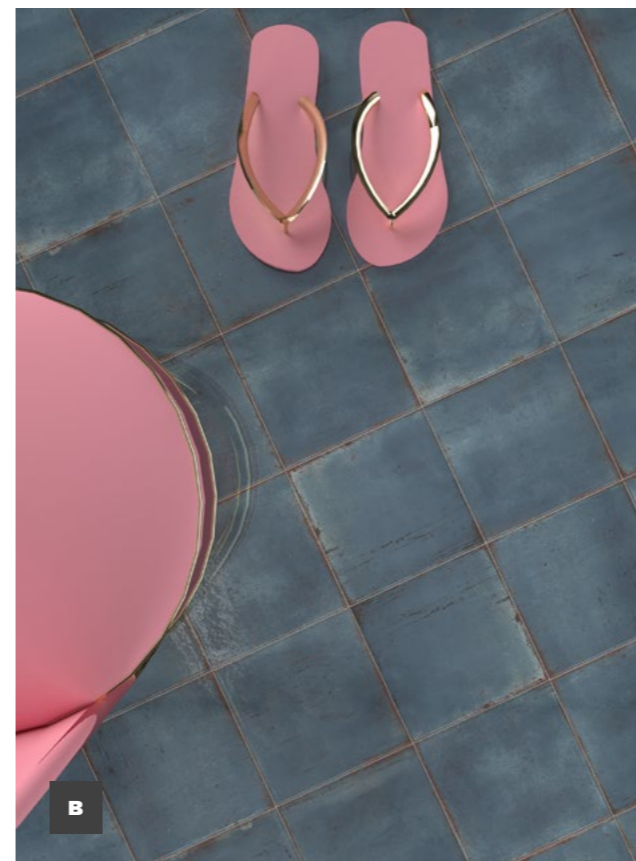

A

B

C

D

A_Rivestimento realizzato con Grunge Verde 7x21,6
Pavimento realizzato con Eden Bianco 20x120

B_Pavimento realizzato con Grunge Blu 21,6x21,6

C_Rivestimento realizzato con Grunge Nero 7x21,6
Pavimento realizzato con Heritage Charcoal 90x90

D_Pavimento realizzato con Grunge Bianco 21,6x21,6