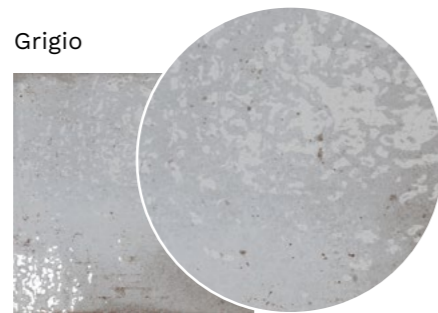

Fumo

Grigio

IN

21,6x21,6
7x21,6