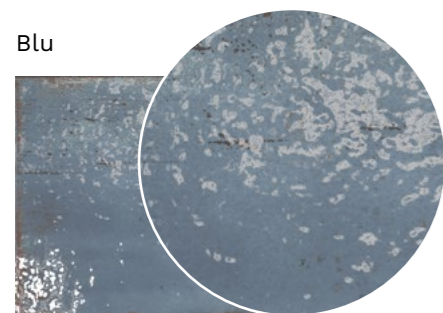

Verde

Blu

IN

21,6x21,6
7x21,6