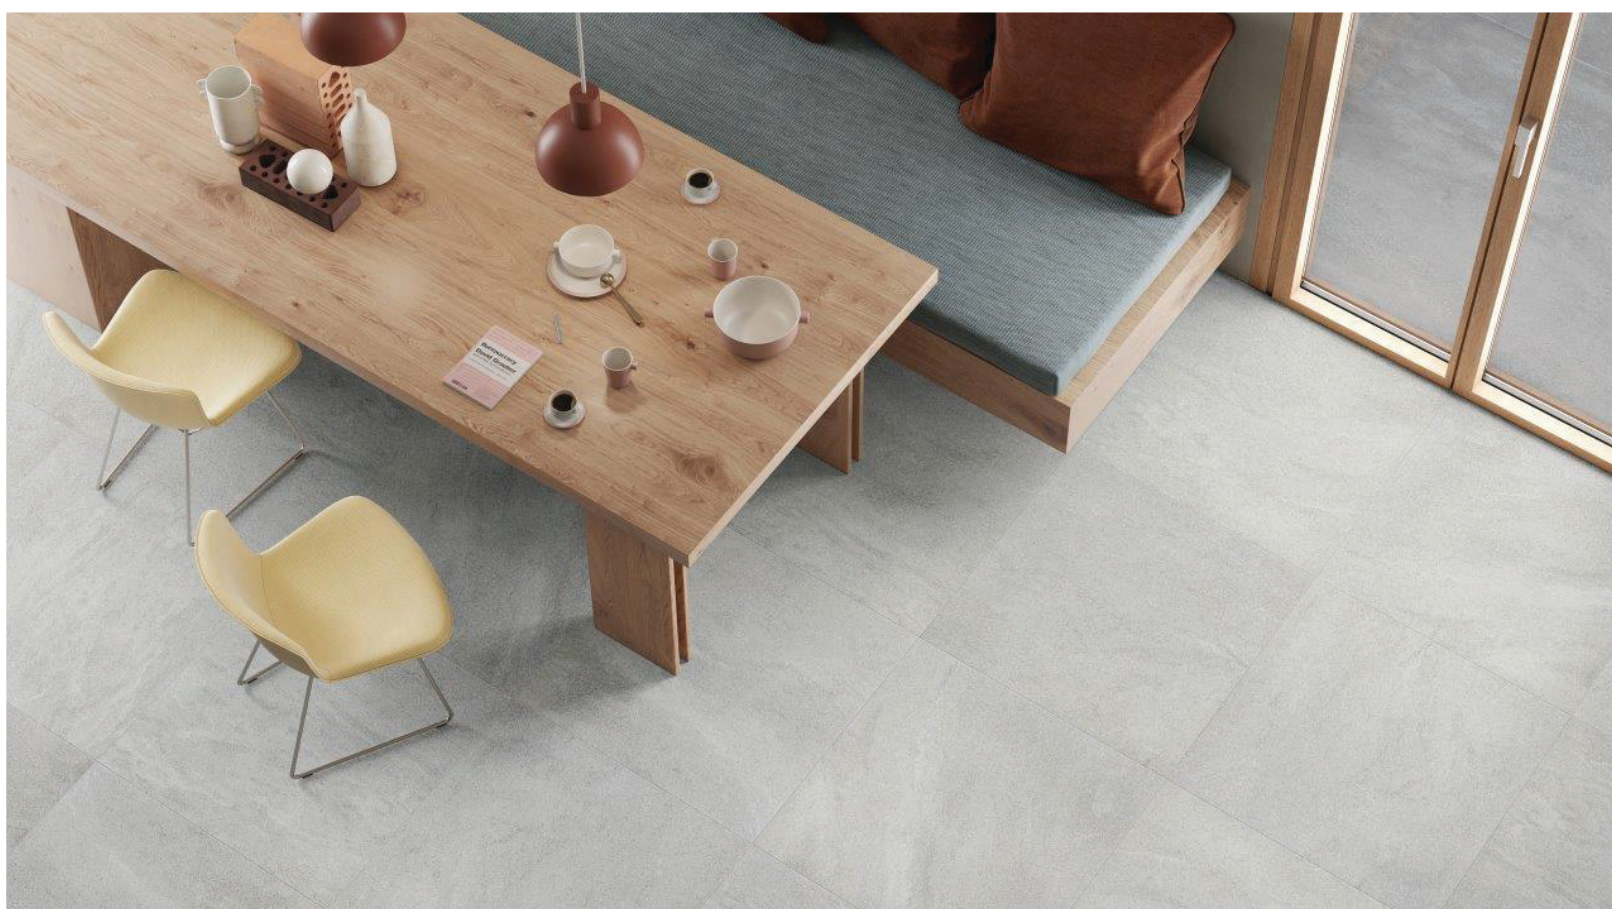

# ENVIRO SLATE

**BLACK**

30x60cm / 60x60cm / 60x120cm / 90x90cm

**GREY**

30x60cm / 60x60cm / 60x120cm / 90x90cm

**BLACK**

30x60cm / 60x60cm / 60x120cm / 90x90cm

**GREY**